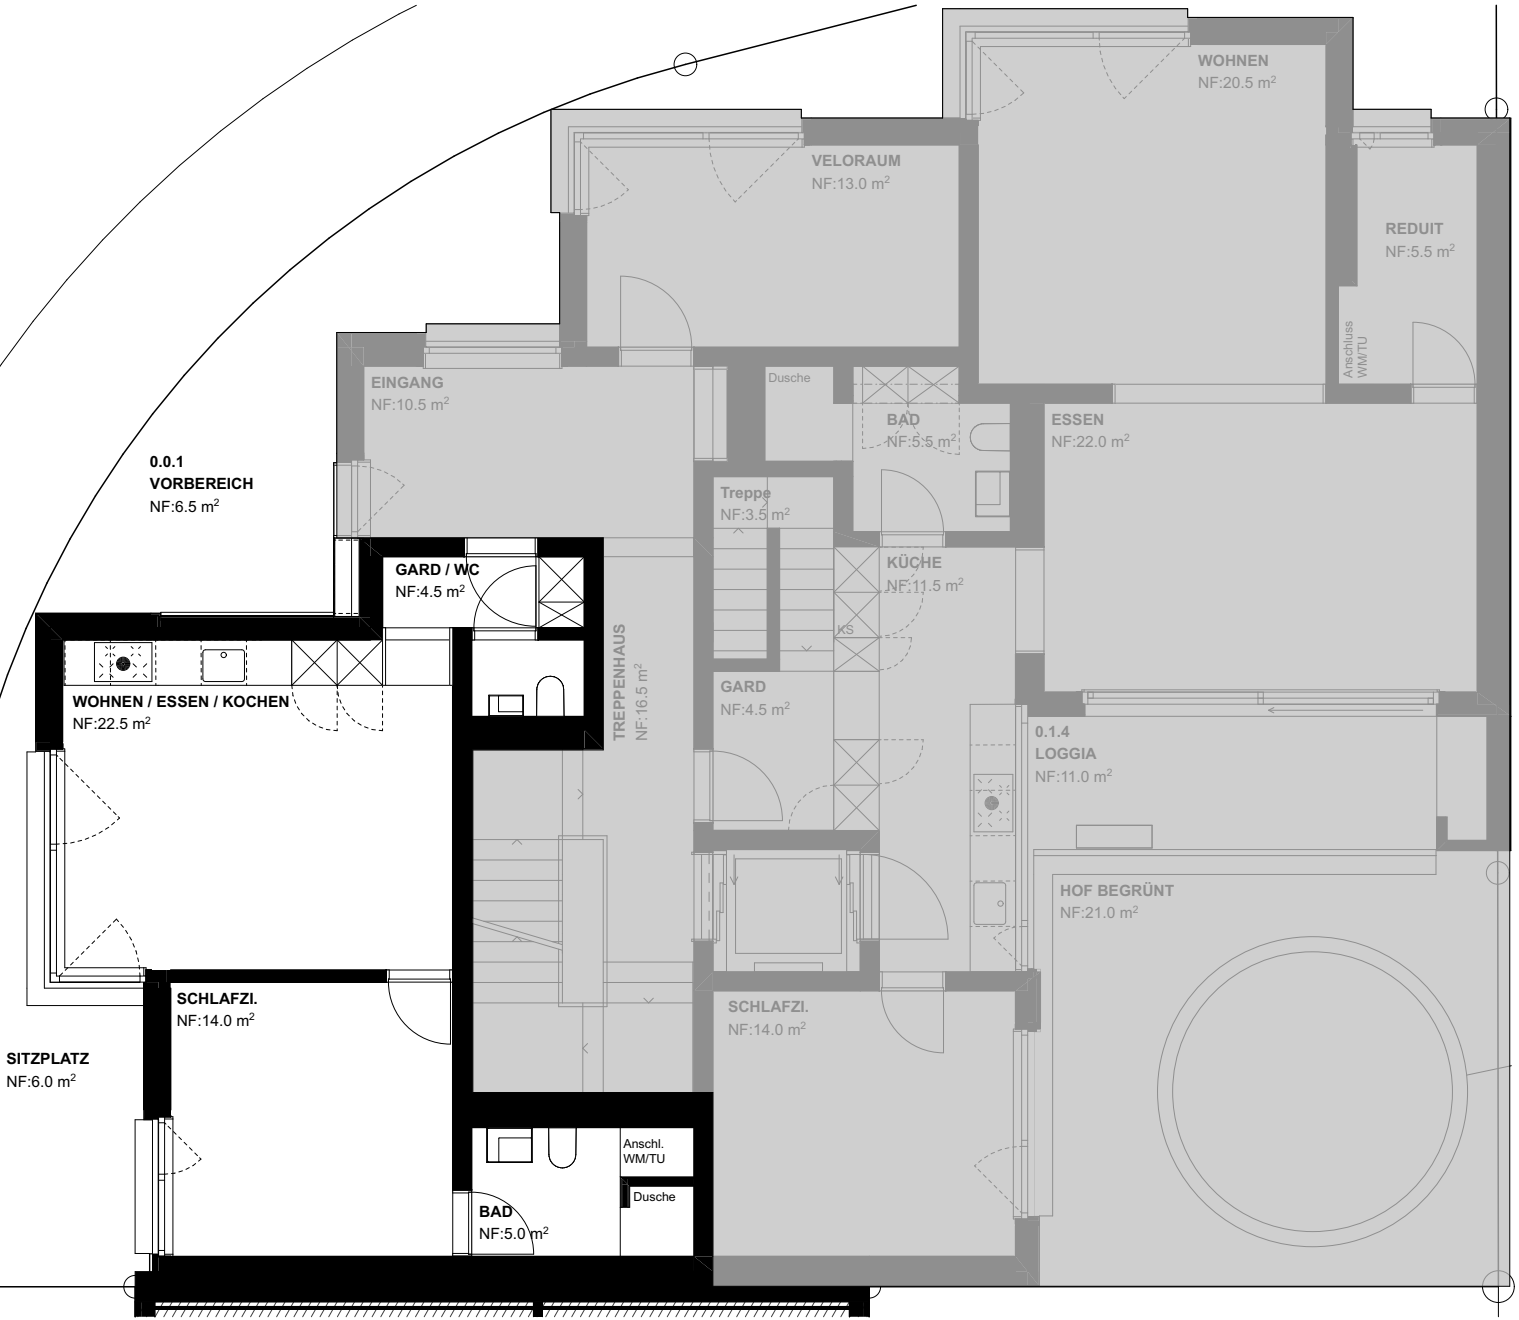

1002 2-Zi. Wohnung EG

Wohnfläche 46.0m²
Sitzplatz 6.0m²
Kellerfläche 5.3m²

KS Kühlschrank
WM Waschmaschine
TU Tumbler

A4 1:100