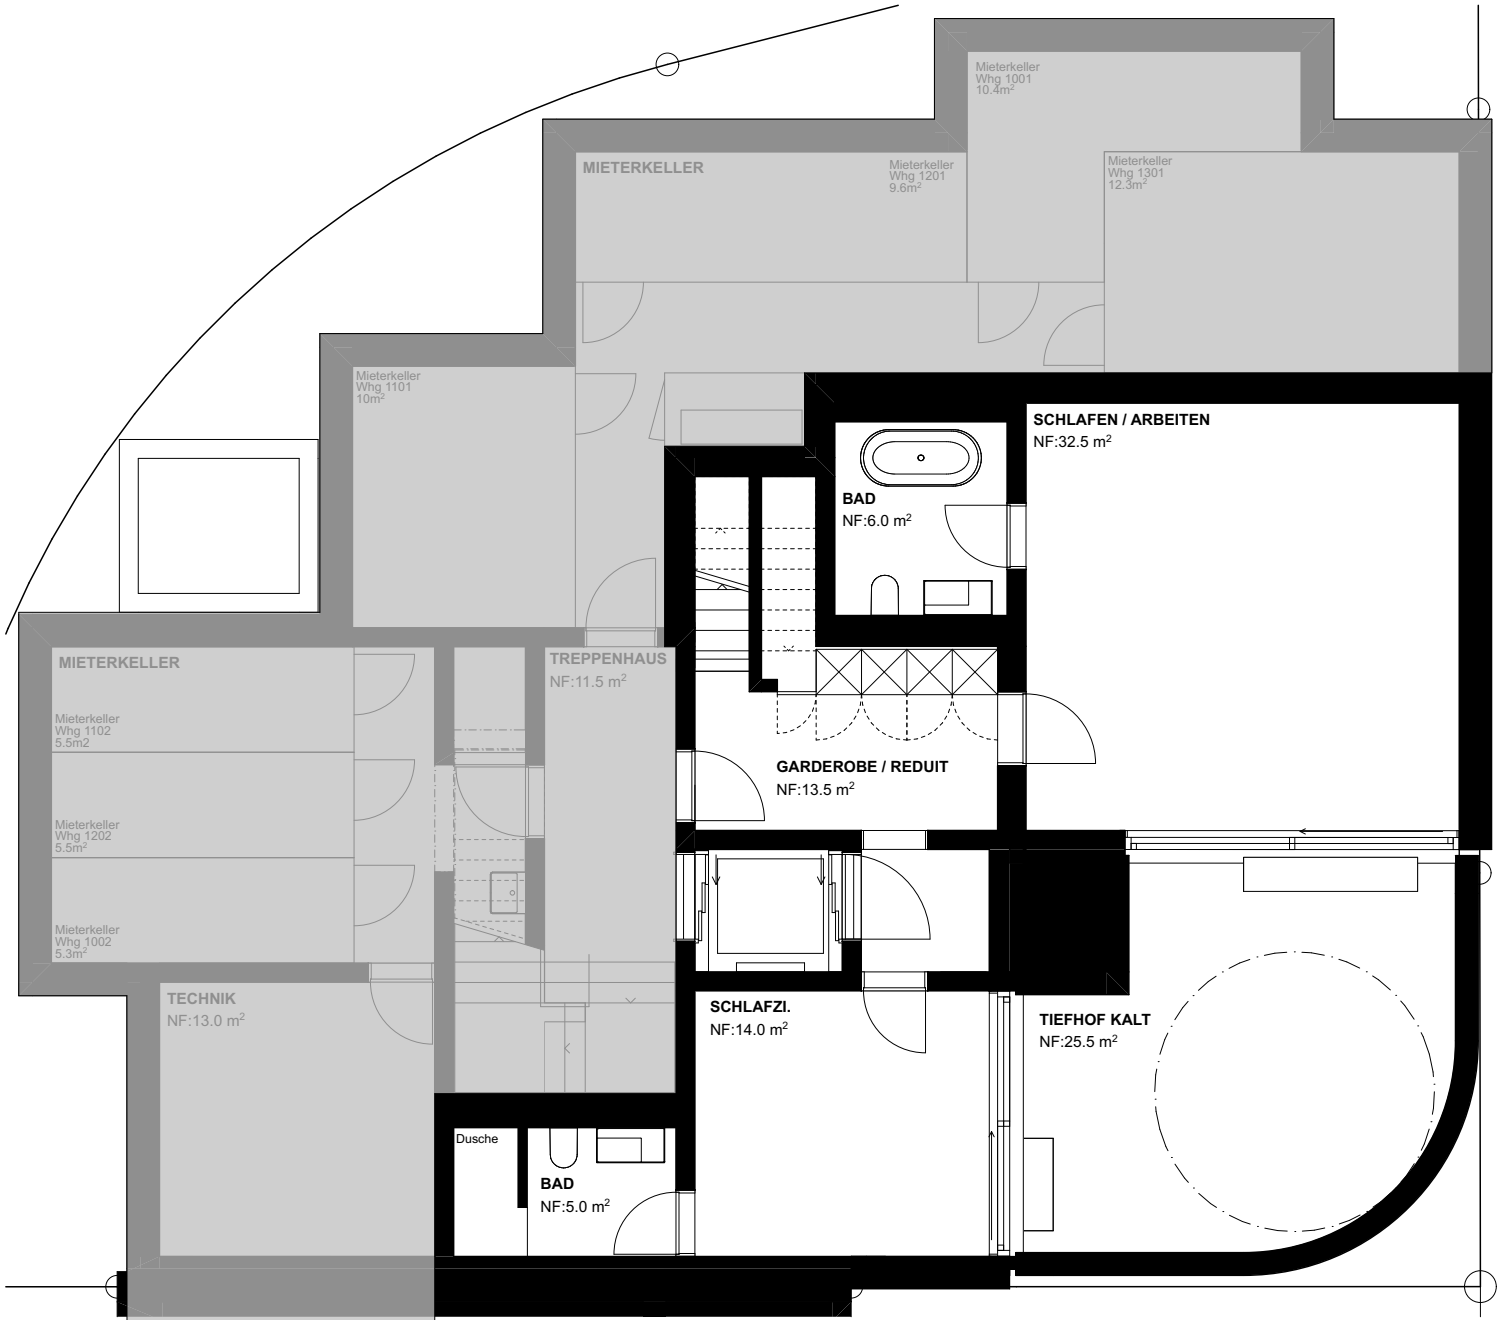

1001 5.5-Zi. Maisonnetwohnung EG+UG

Wohnfläche gesamt 158m²

Erdgeschoss

Wohnfläche 87m²
Loggia 11m²
Hof begrünt 21m²
Kellerfläche 10.4m²

KS Kühlschrank
WM Waschmaschine
TU Tumbler

A4 1:100

1001 5.5-Zi. Maisonnetwohnung EG+UG

Wohnfläche gesamt 158m²

UNTERGESCHOSS

Wohnfläche 71m²
Tiefhof 25.5m²
Kellerfläche 10.4m²

KS Kühlschrank
WM Waschmaschine
TU Tumbler

A4 1:100