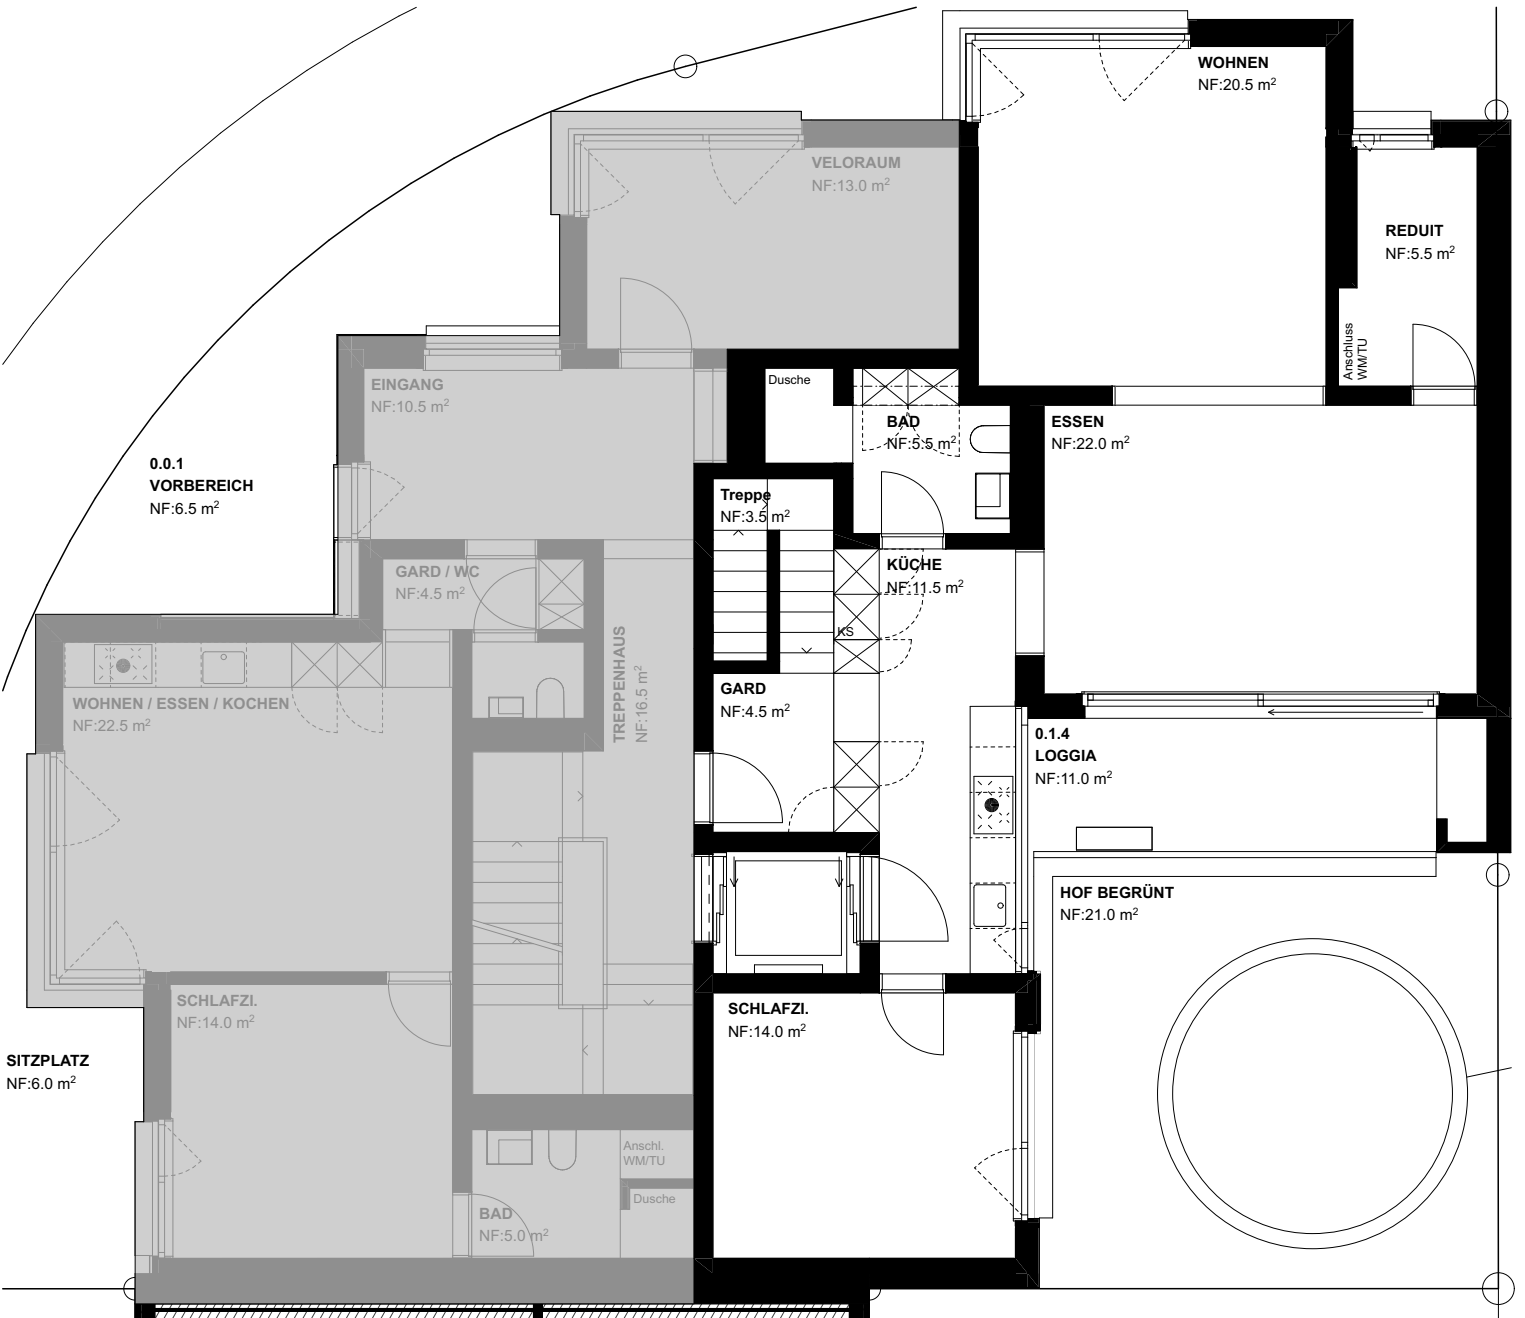

1001 5.5-Zi. Maisonnetwohnung EG+UG

Wohnfläche gesamt 158m²

Erdgeschoss

Wohnfläche 87m²
Loggia 11m²
Hof begrünt 21m²
Kellerfläche 10.4m²

KS Kühlschrank
WM Waschmaschine
TU Tumbler

A4 1:100

1001 5.5-Zi. Maisonnetwohnung EG+UG

Wohnfläche gesamt 158m²

UNTERGESCHOSS

Wohnfläche 71m²
Tiefhof 25.5m²
Kellerfläche 10.4m²

KS Kühlschrank
WM Waschmaschine
TU Tumbler

A4 1:100